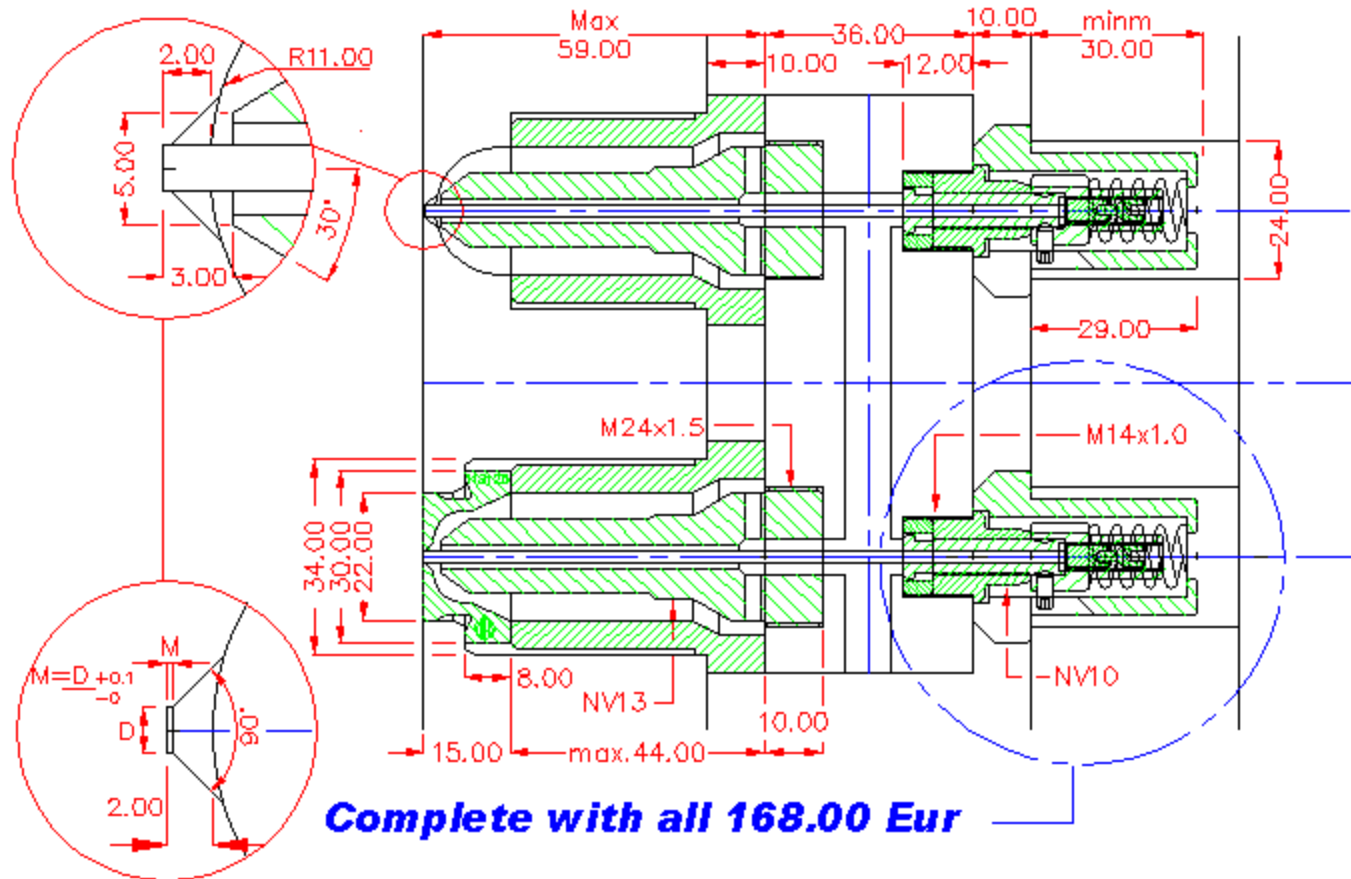

Alle mål uden tolerance  $\pm$  CNC mm.

## XTREME VALVE SYSTEM TYPE: X111300

**Complete with all 168.00 Eur**

Generald  
HOTBLOCK FOR VALVE TYPE X111300

Materiale

Lognr. nr.

Målestørhed

1 : 1

Kont.

Tegn. EF05-03-11

Tegn. A4

Del af

Type X1113 Indbygd