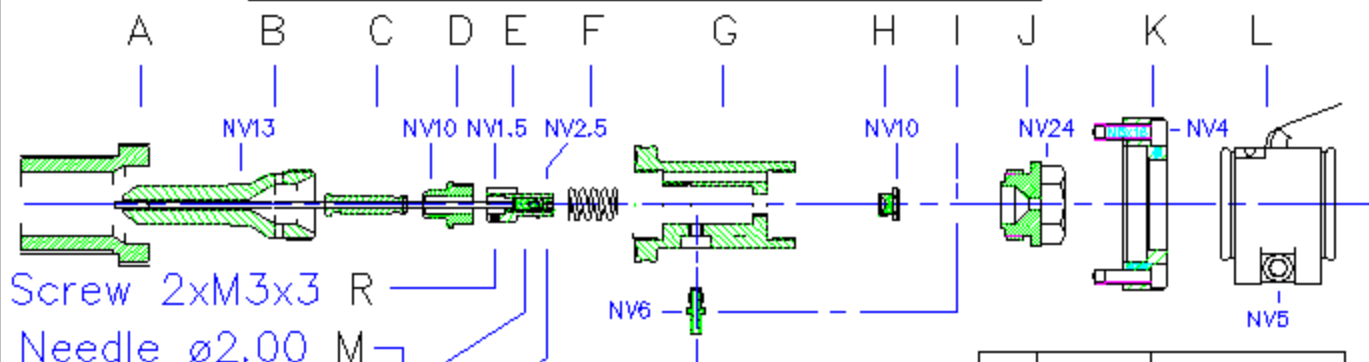

Alle mål uden tolerance ± mm.

PARTS-LIST FOR VALVE TYPE: X133000

Screw 2xM3x3 R
 Needle ø2.00 M
 Needle ø3.00 N
 Contra Screw O

Special Keys P NV13

1xSpecial NV10

1xSpecial NV13
 1x1.5mm Hexagon key
 1x2.5mm Hexagon key
 1x4.0mm Hexagon key
 1x5.0mm Hexagon key

Info	Number	Name
A	133044	InsolationPipe
B	133059	Extension Tip
C	112434	Piston ø2/ø3
D	133005	Piston Sleeve
E	133006	Needleholder
F	113208	Spring
G	133016	Housing
H	133018	Locking Nut

Info	Number	Name
I	133017	Drain Nut
J	133051	Filter Bussing
K	212060	Flange ø60
L	212313	Heater 310W
M	482401	/2 = ø2.00
N	482401	/3 = ø3.00
O	482402	CounterScrew
P	133020	Key Set
R	113204	Screw M3x3

PARTS-LIST FOR VALVE TYPE: X133000

Generatid

Materiale

Lager nr.

Mølførh.

Tegn.

Kont.

Tegn. EF18-07-10